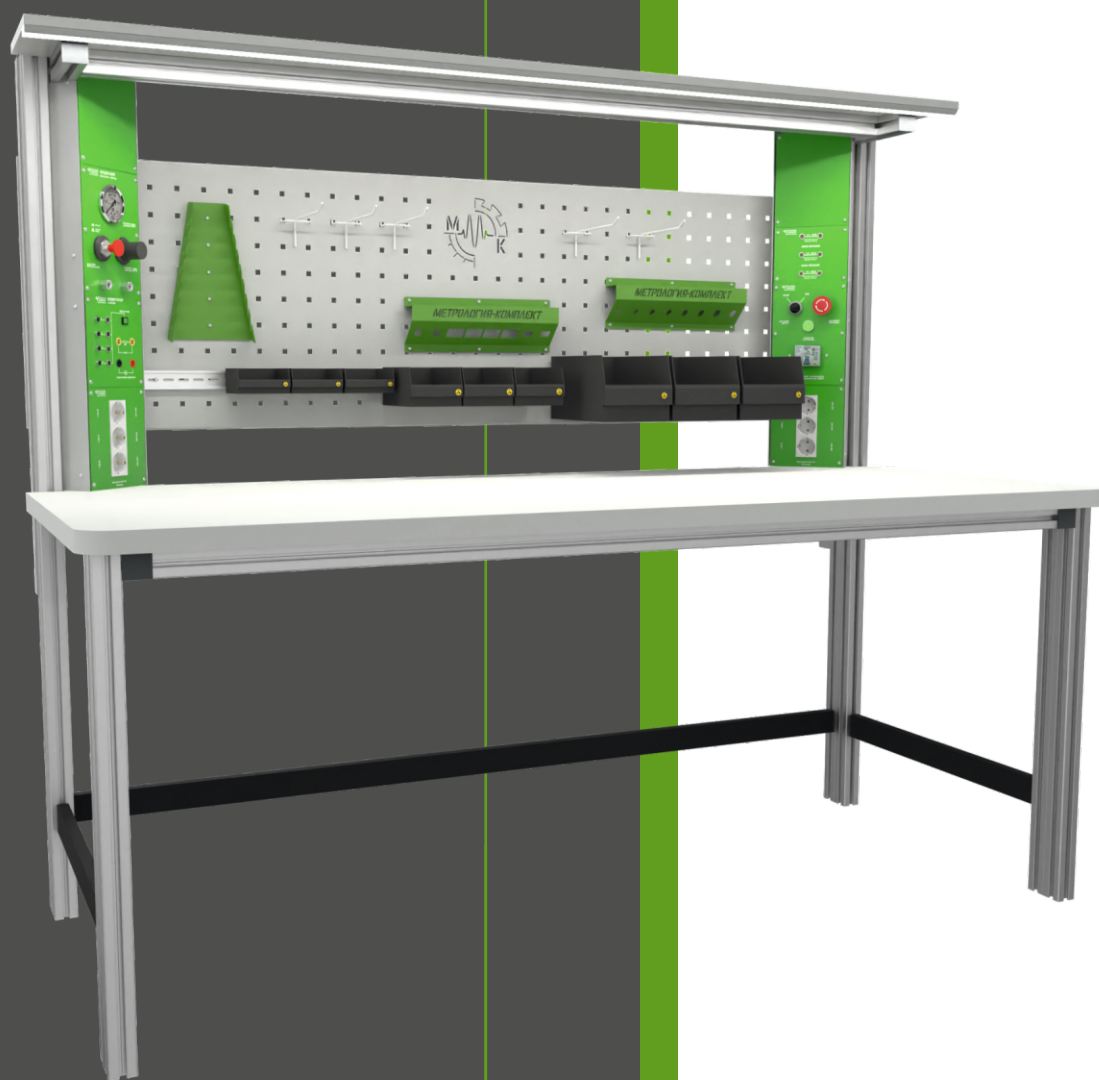

Промышленная мебель СЕРИИ АЛОРА

Функциональный дизайн

Гибкость
конфигураций

Модульная
эстетика

РАБОЧИЕ МЕСТА СЕРИИ АЛОРА

- ⊙ Эргономичное, функциональное, универсальное рабочее место
- ⊙ Индивидуальная разработка под требования заказчика
- ⊙ Габаритные размеры: под заказ
- ⊙ Различные формы (прямые, угловые)
- ⊙ Электрический подъем столешницы до 250 мм
- ⊙ Встроенный светильник с изменяемой яркостью
- ⊙ Большая рабочая зона
- ⊙ Корпоративные цветовые решения
- ⊙ Каркас из алюминиевого профиля
- ⊙ Встроенное оборудование под различные задачи

Рабочие места нового поколения АЛОРА отличаются функциональным современным дизайном, но при этом обеспечивают надежность и долговечность конструкции благодаря алюминиевому профилю.

15-летний опыт разработки метрологических стендов позволяет нам выйти на новый уровень в производстве рабочих мест и промышленной мебели, с пониманием того, что действительно нужно пользователю и с акцентом на эргономичность, надежность и эстетику.

Благодаря каркасу из анодированного алюминия вес рабочего стола существенно ниже аналогов из стали. Вариативность цветовых решений и форм столов позволяет спроектировать рабочее пространство оптимально используя площадь помещения, а легкость и модульность конструкции - подстраивать рабочее место под необходимые условия.

Панель электрических розеток:

- необходимое количество евророзеток
- 230 В, максимальный ток 16 А
- выключатель (опция)

Боковые профиль-мосты из алюминиевого профиля, со встроенными панелями под различные задачи производства, позволяют существенно расширить рабочую зону. Перфорированная панель с направляющими рейками для лотков, а также с держателями инструмента - залог порядка на рабочем столе. Возможность работать стоя или сидя, регулируемое освещение, электрический подъем столешницы дают возможность персоналу сосредоточиться на задачах, не отвлекаясь на подстройку рабочего места.