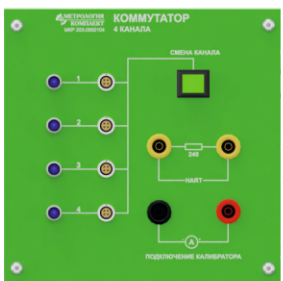

Компактность и удобство, все нужные элементы всегда в поле зрения

В стандартный комплект рабочего места серии АЛОРА входит:

- ⊙ рабочий стол с регулируемой высотой столешницы
- ⊙ боковые вертикальные профили для встраивания панелей
- ⊙ полка с допустимой нагрузкой до 200 кг
- ⊙ светильник с регулируемым освещением
- ⊙ перфорированная панель с рейкой для лотков

Панель блока питания:

- каналы питания на 5 В, 12 В, 24 В, 36 В, 48 В
- выключатели и светодиодные индикаторы
- стабилизированные блоки питания

Панель воздуха КИП:

- индикатор давления
- отсечной кран
- регулятор давления
- выходные порты

Панель теста реле:

- 4 канала тестирования
- уставки на канал
- световая сигнализация
- разъемы

Панель электропитания:

- дифференциальный автомат
- кнопка экстренной остановки
- ключ-выключатель
- индикатор напряжения