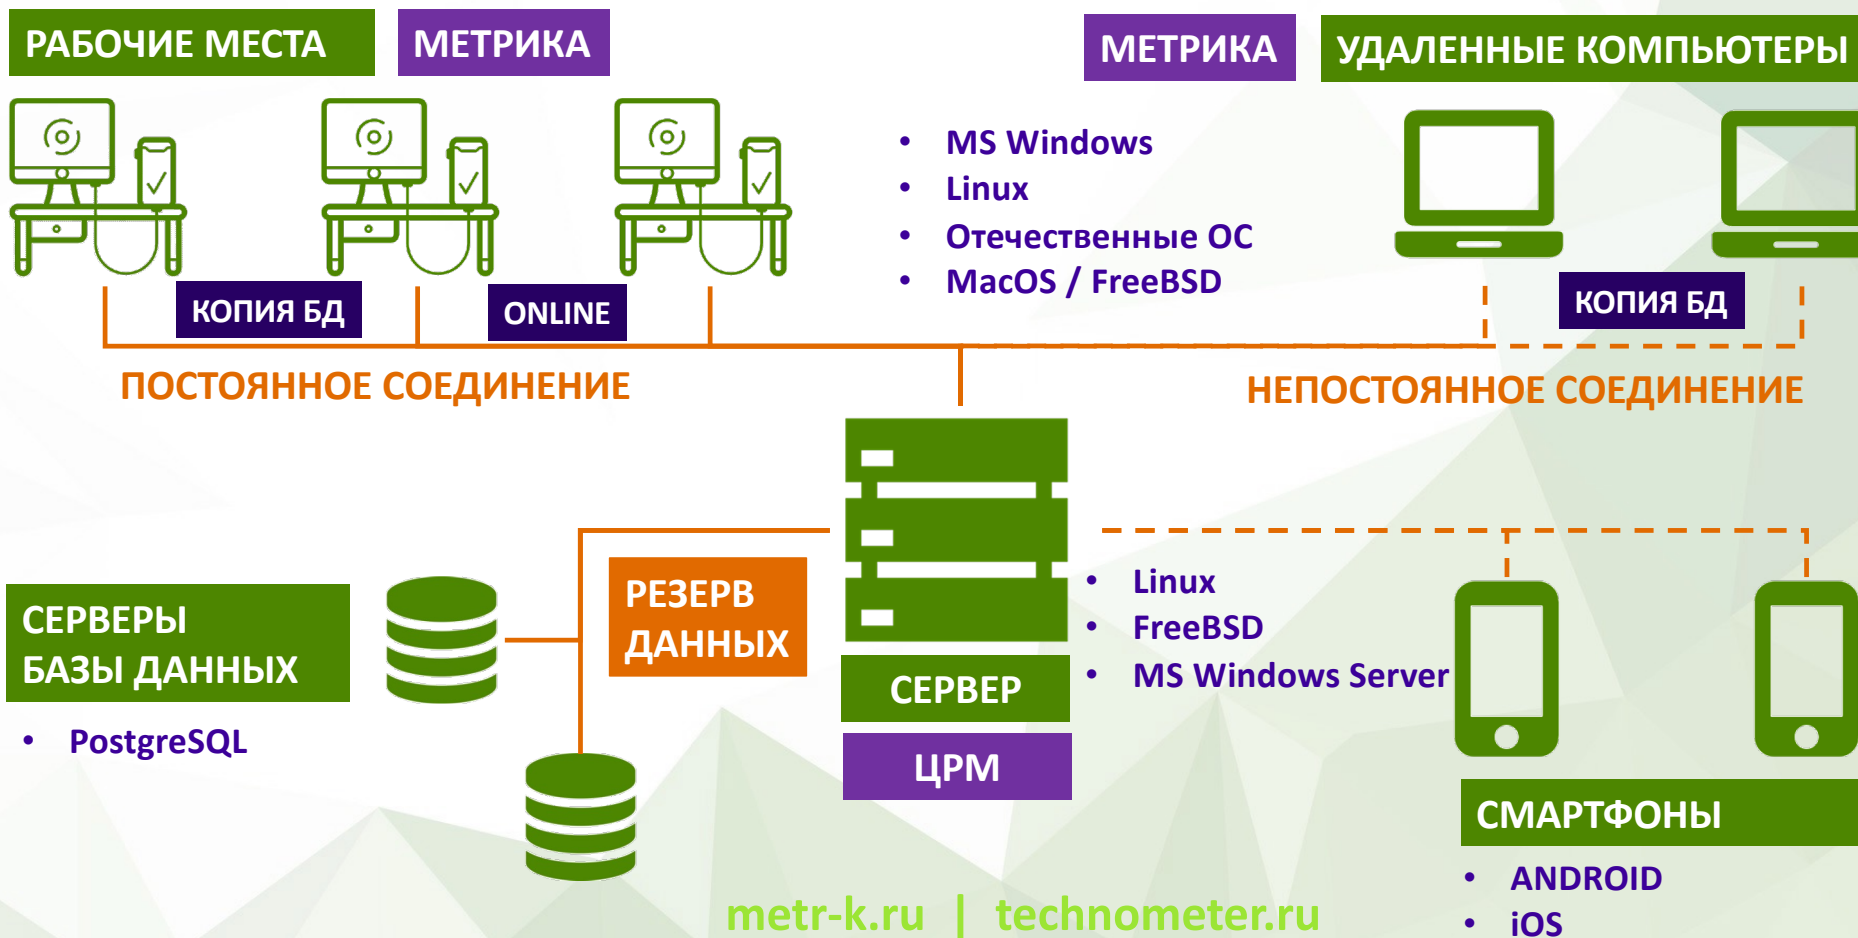

СТРУКТУРА ПО