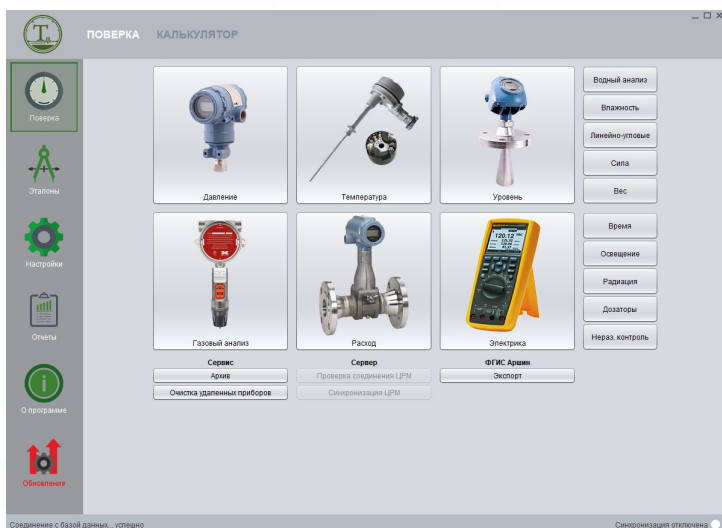

**МЕТРОЛОГИЧЕСКИЕ
СТЕНДЫ**

ЛАБОРАТОРИИ

РАБОЧИЕ МЕСТА

СТРУКТУРА ПО

В РЕЕСТРЕ РОССИЙСКОГО ПРОГРАММНОГО ОБЕСПЕЧЕНИЯ

МЕТРИКА

- Автоматизированная поверка СИ
- Работает автономно на ПК пользователя
- Подключается к калибраторам и контролирует процесс поверки