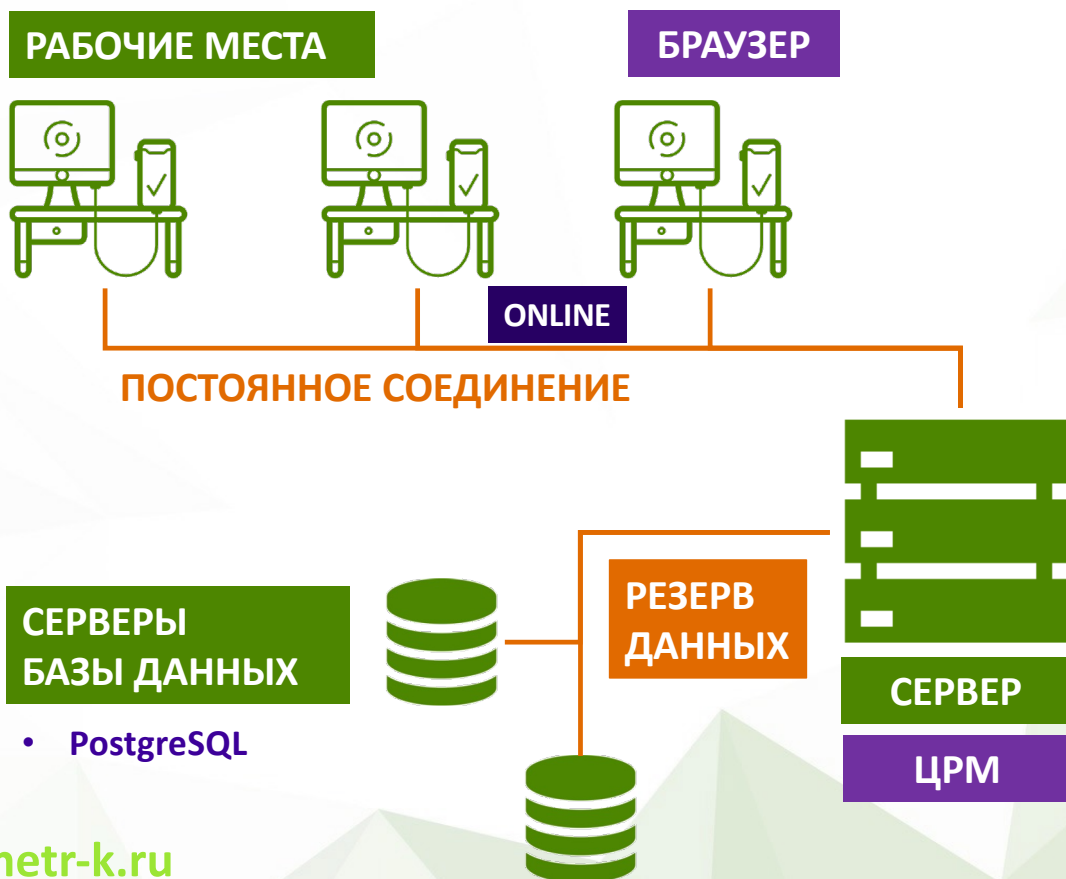

СЕРВЕРНАЯ ЧАСТЬ

- Сервер координирует работу метеорологических автоматизированных рабочих мест
- Может быть несколько серверов для балансировки нагрузки
- Для работы с сервером необходим любой современный браузер: Chrome, Firefox, Яндекс.Браузер, Chromium ГОСТ, Safari
- Поддержка ОС: Windows, Отечественные ОС, Linux, Android, iOS